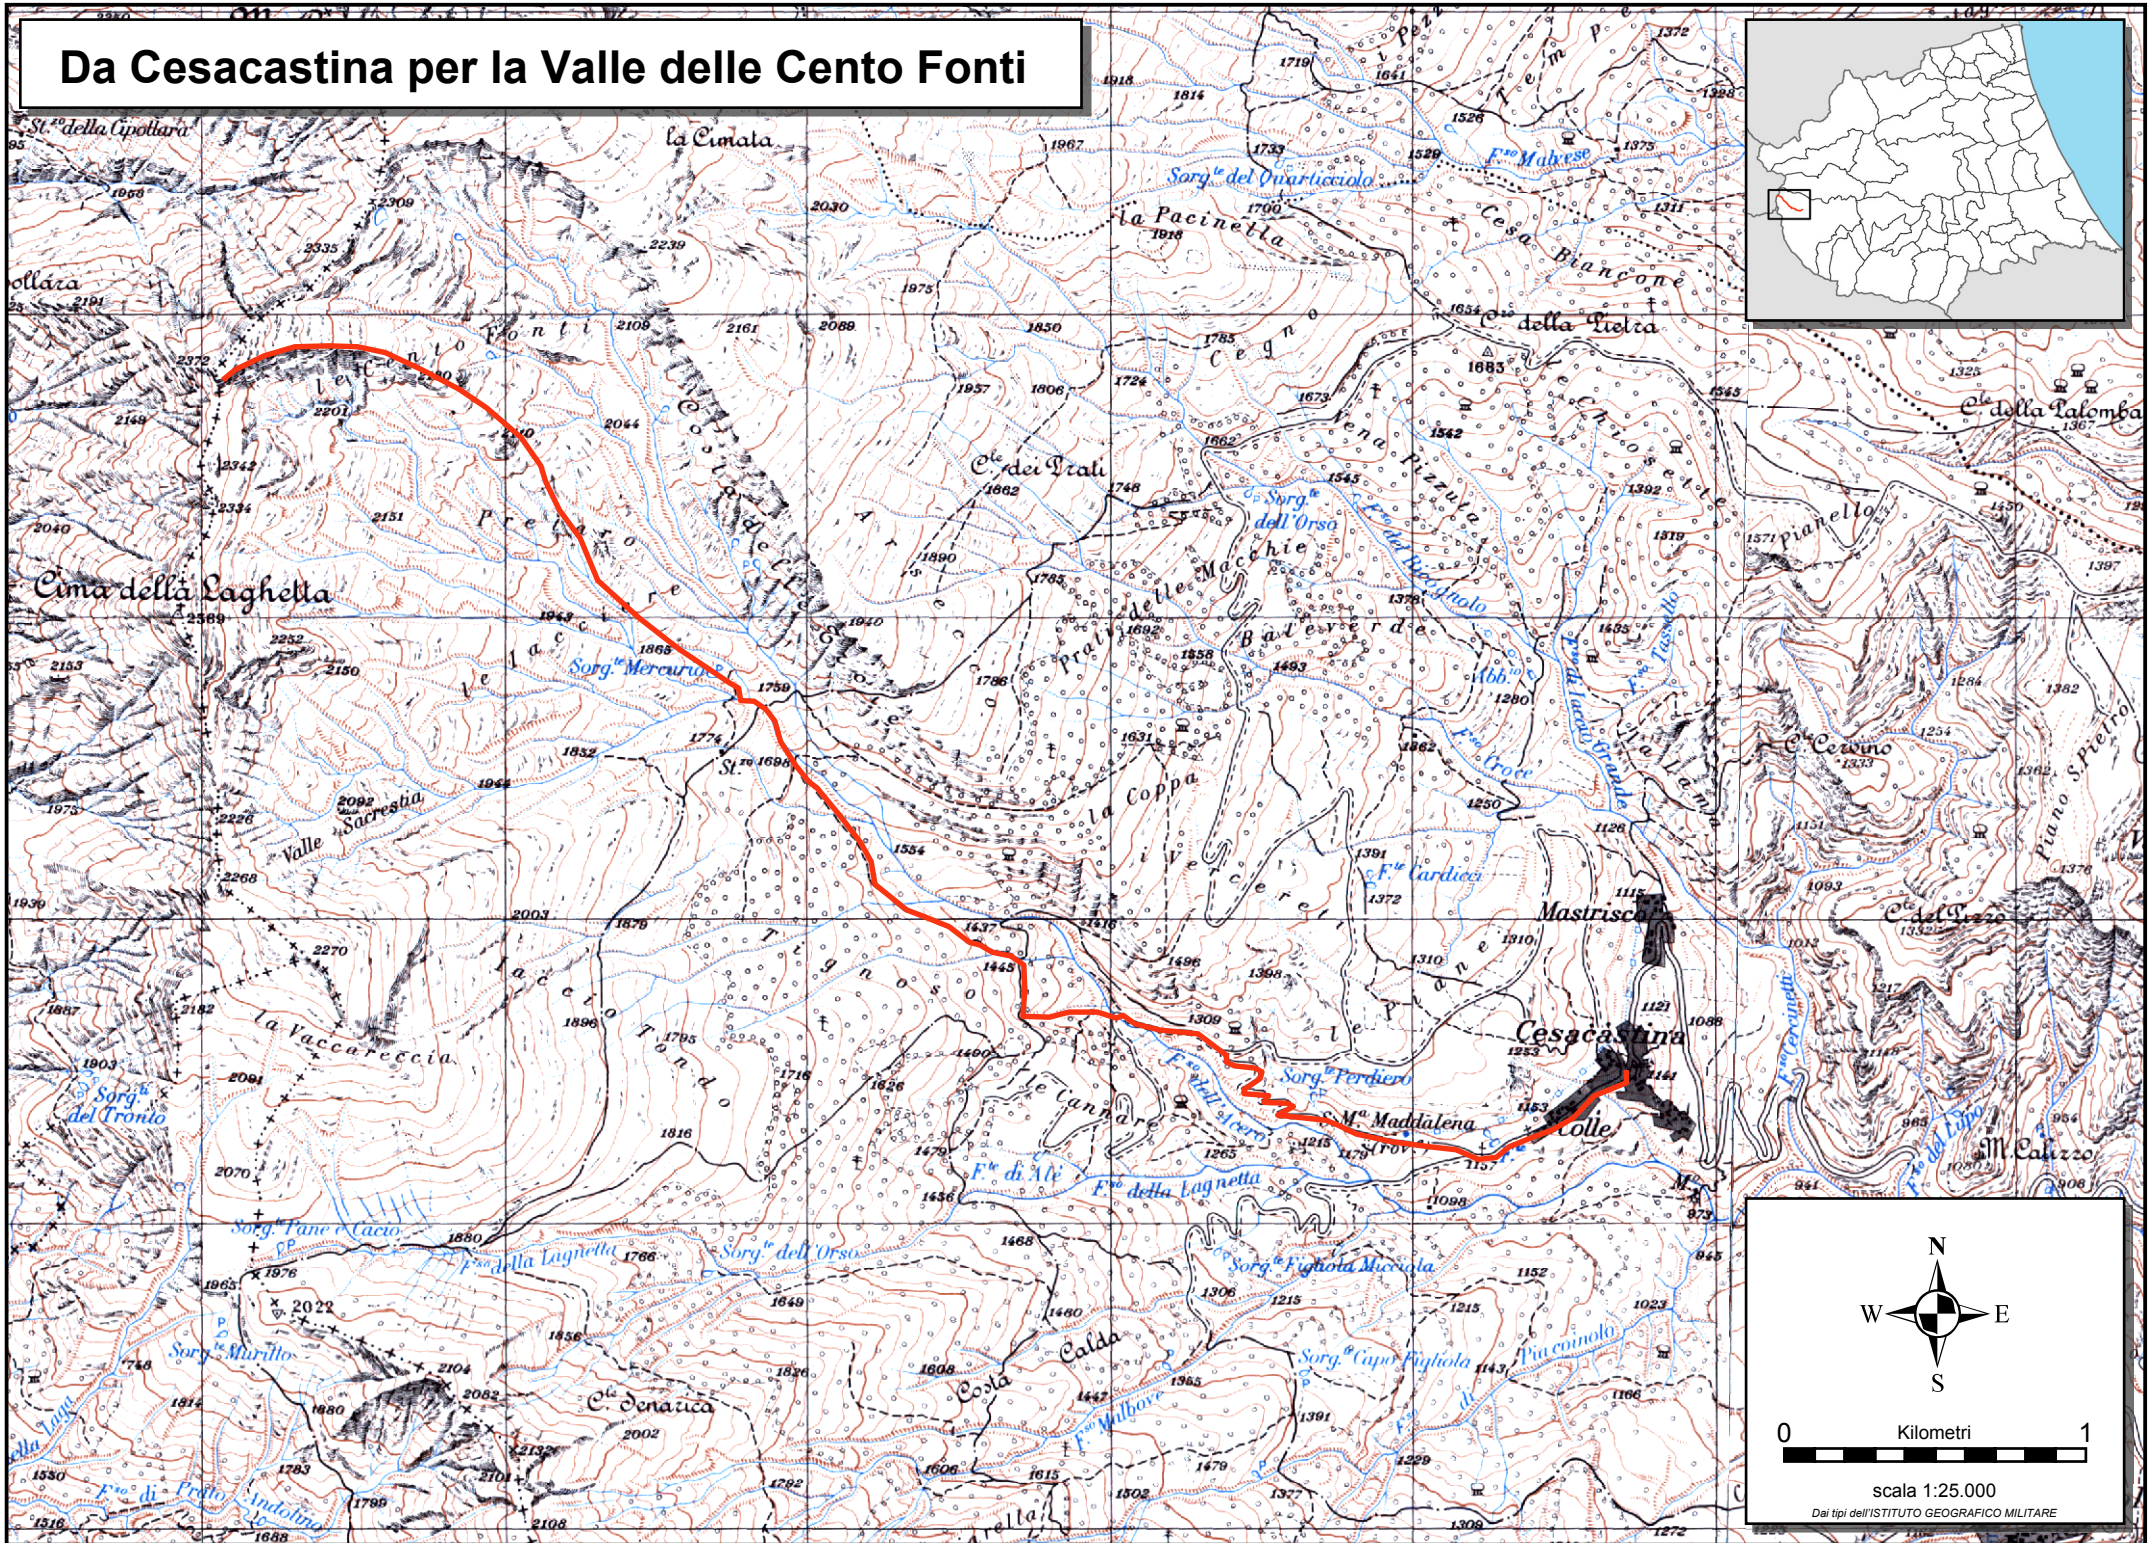

# Da Cesacastina per la Valle delle Cento Fonti

N  
W E  
S

0 1  
Kilometri

scala 1:25.000  
Dai tipi dell'ISTITUTO GEOGRAFICO MILITARE