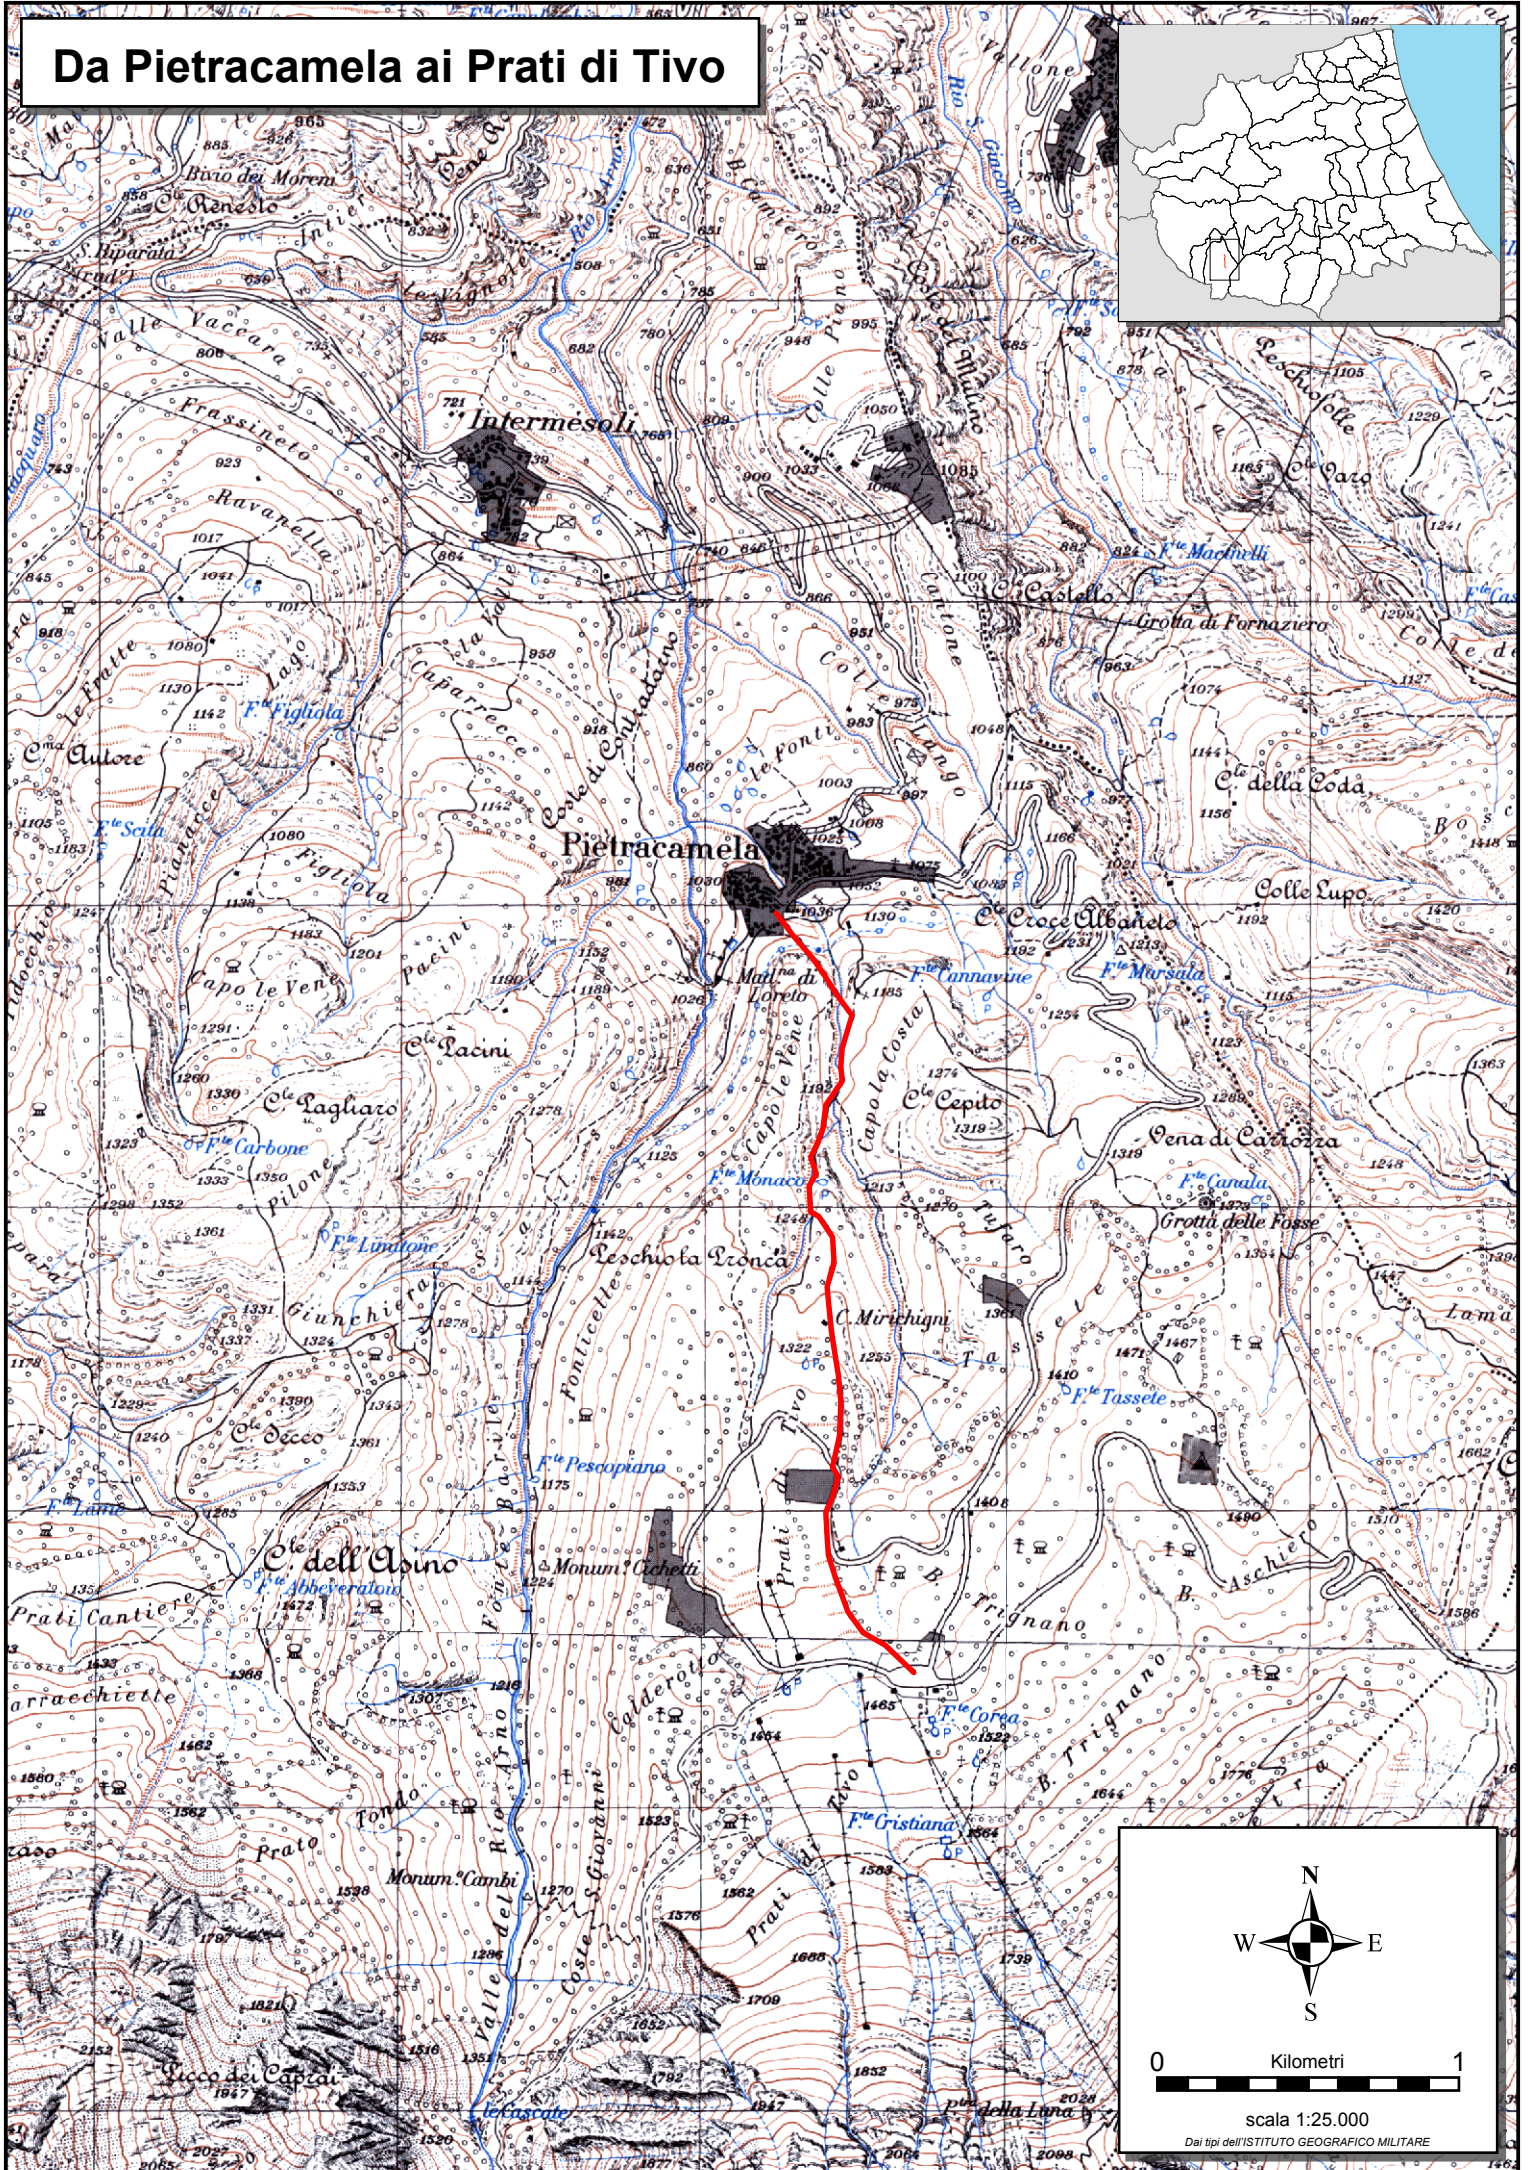

Da Pietracamela ai Prati di Tivo

scala 1:25.000

Dai tipi dell'ISTITUTO GEOGRAFICO MILITARE