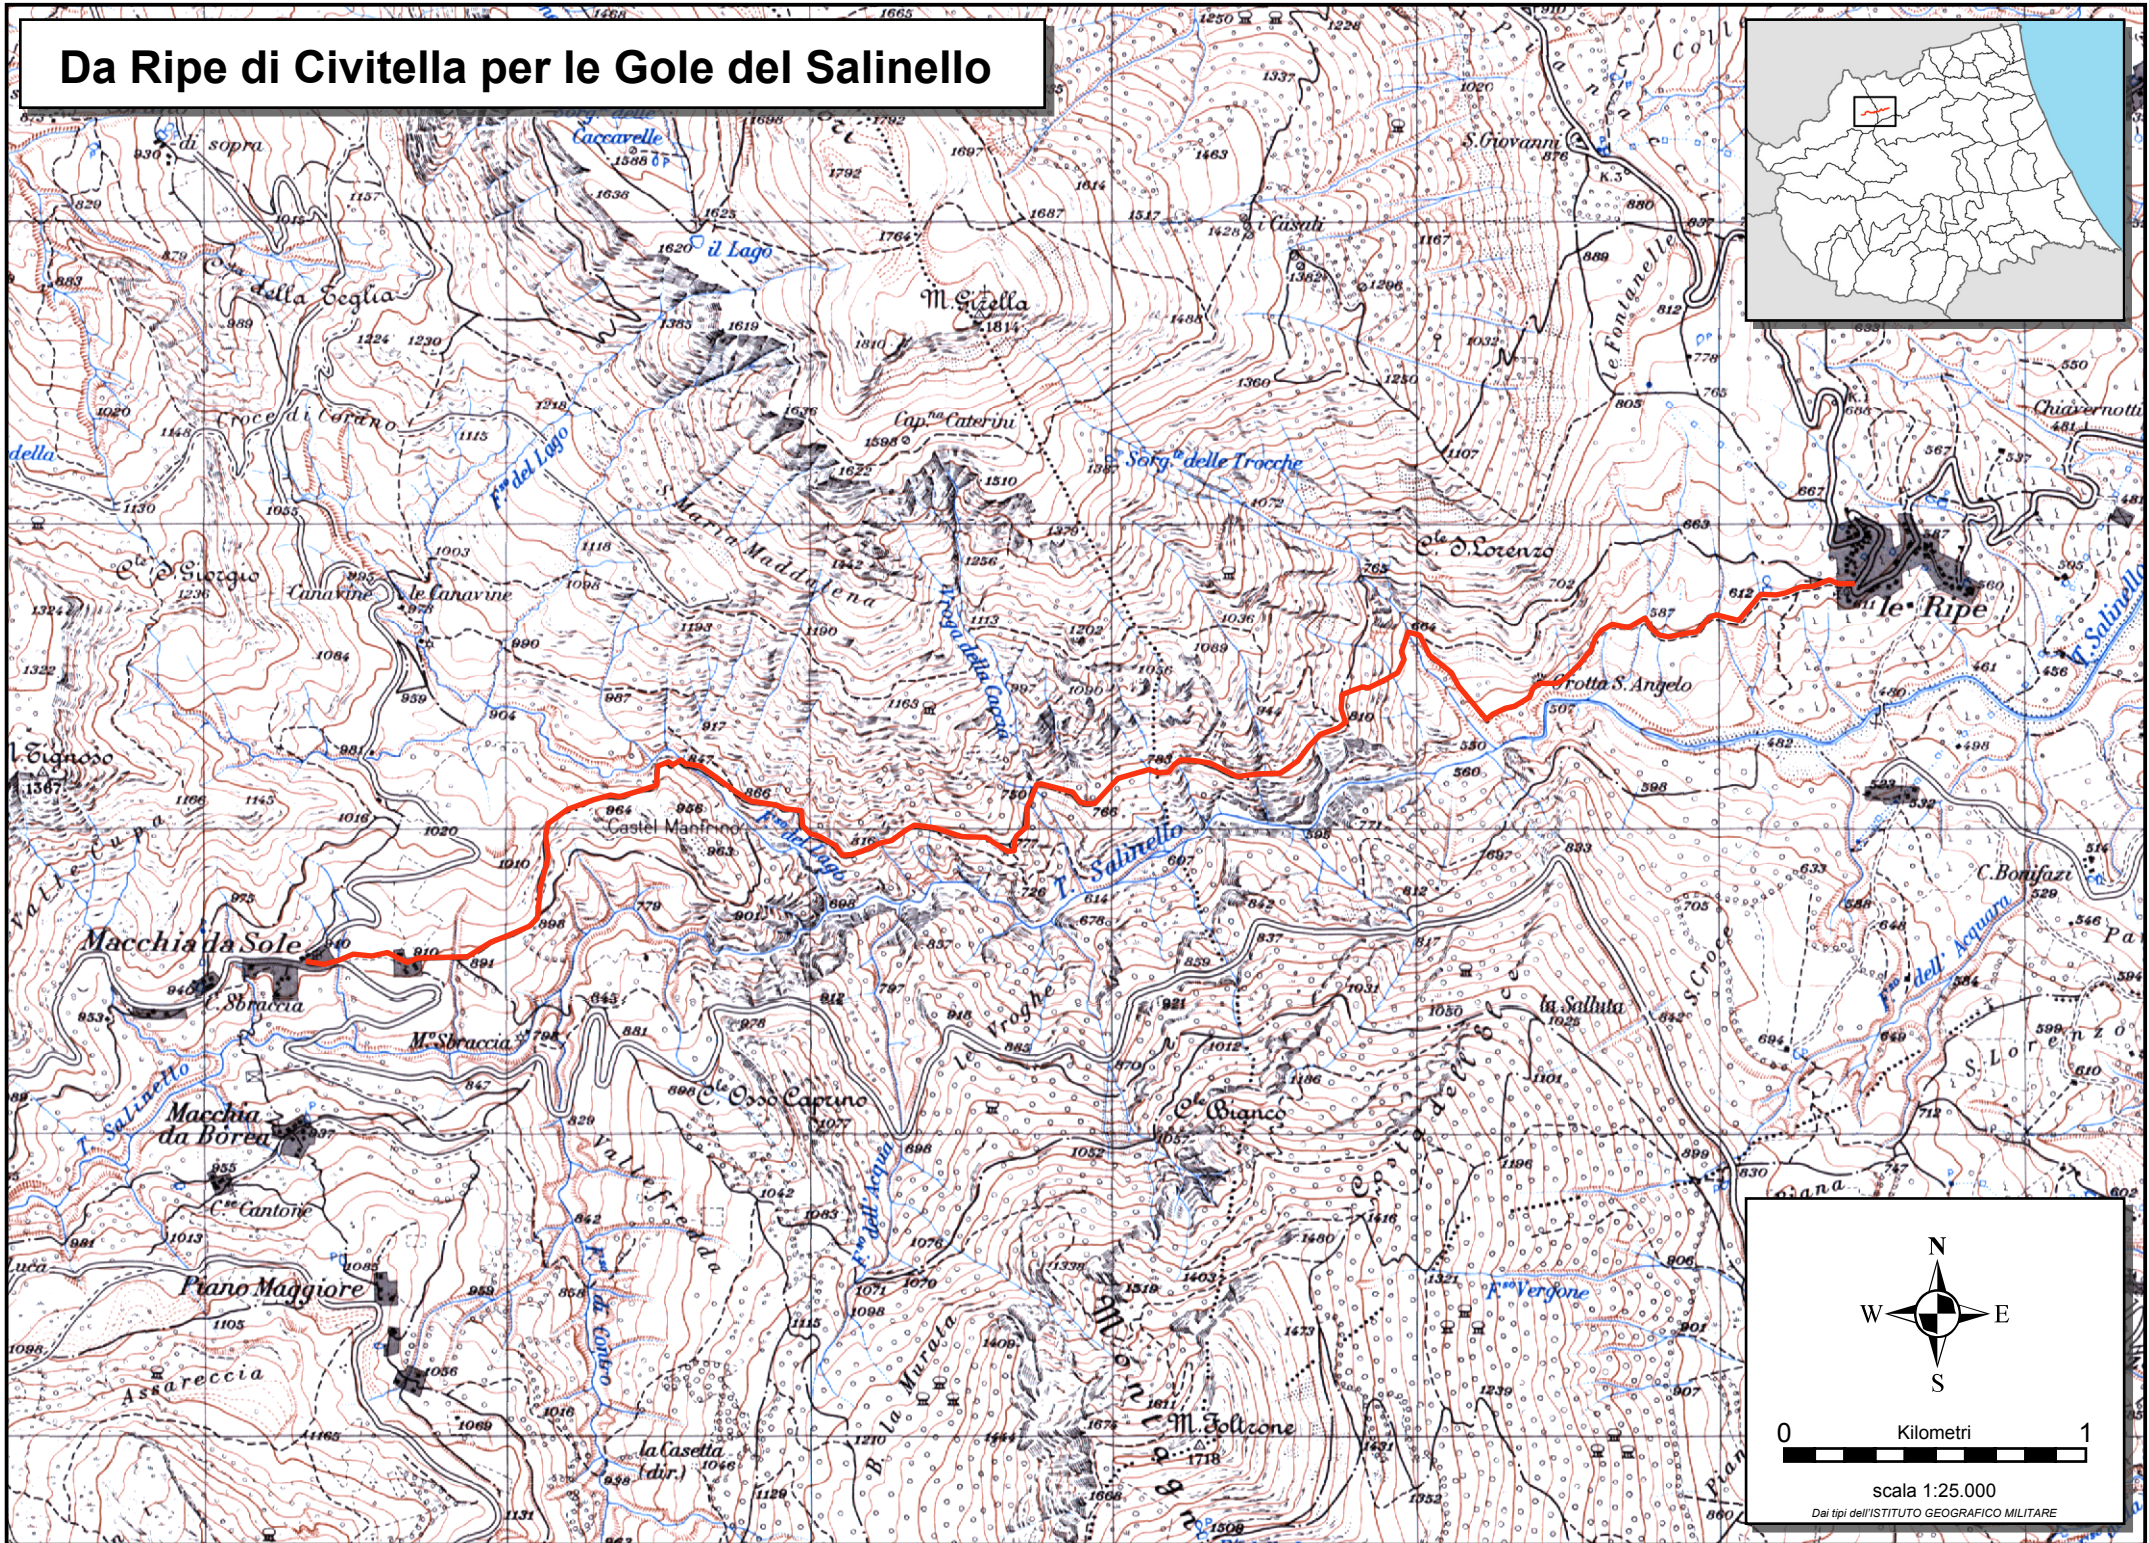

Da Ripe di Civitella per le Gole del Salinello

scala 1:25.000

Dai tipi dell'ISTITUTO GEOGRAFICO MILITARE