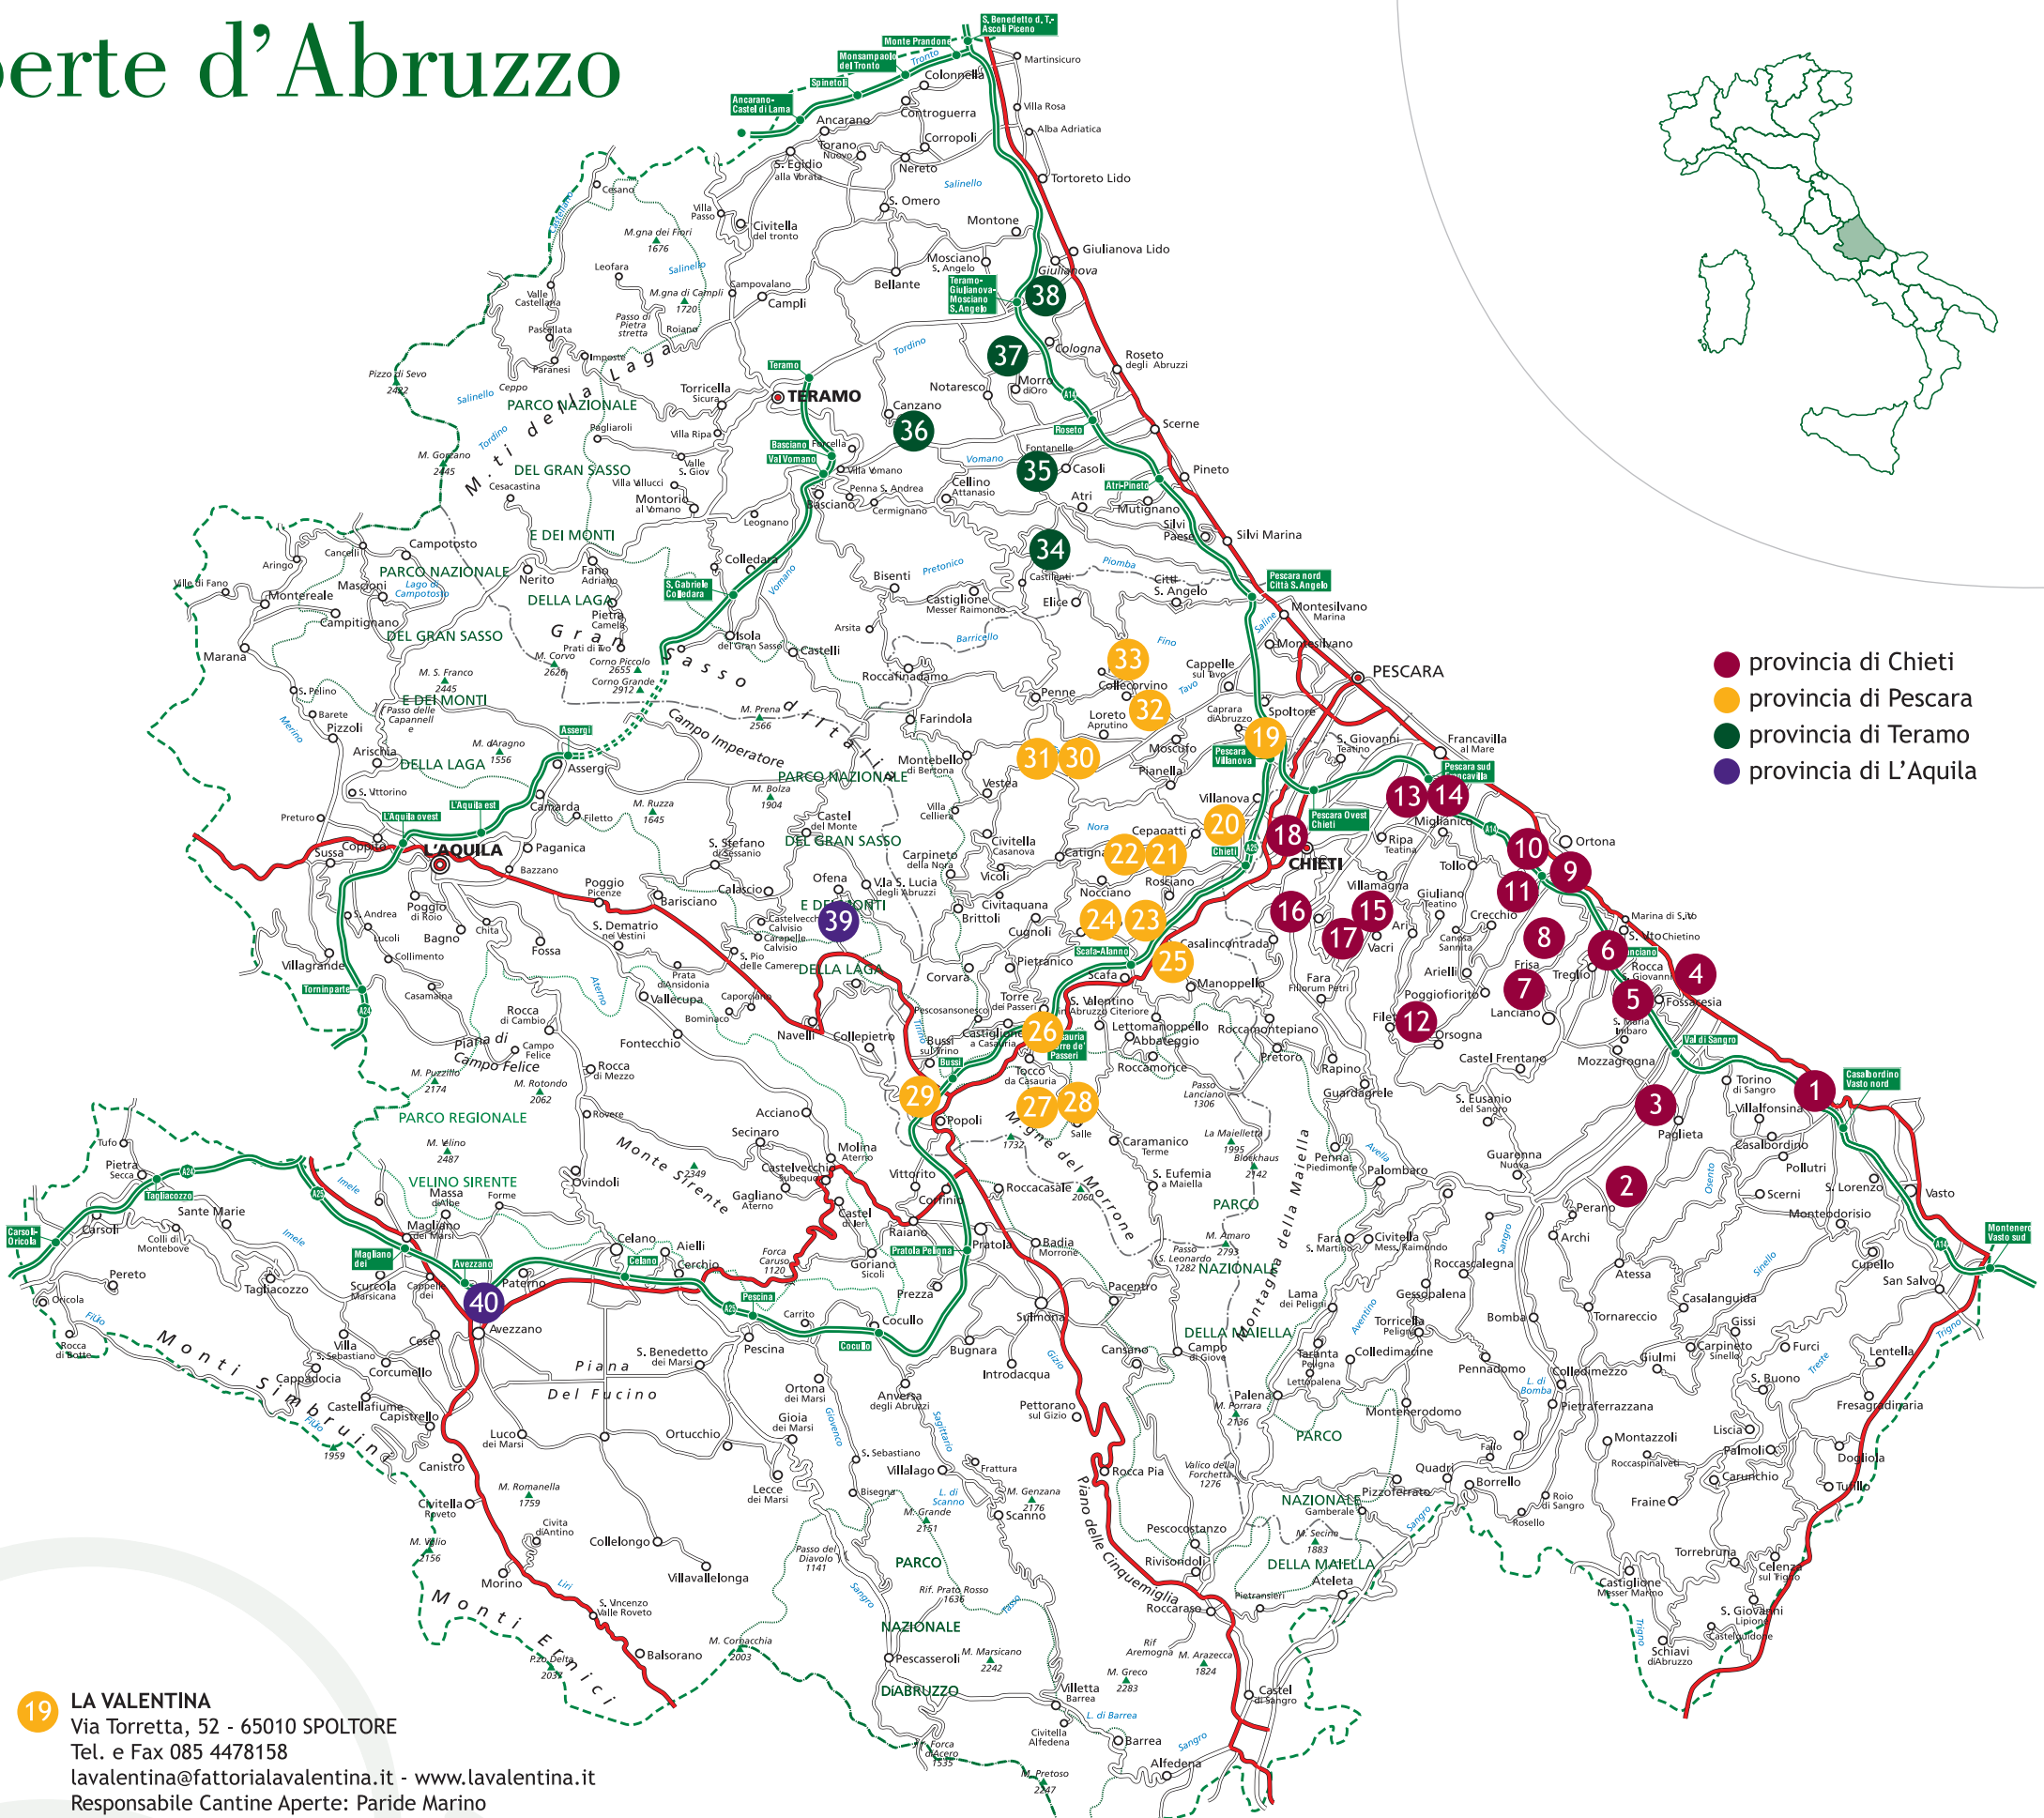

● provincia di Chieti
● provincia di Pescara
● provincia di Teramo
● provincia di L'Aquila

19 LA VALENTINA
Via Torretta, 52 - 65010 SPOLTORE
Tel. e Fax 085 4478158
lavalentina@fattorialavalentina.it - www.lavalentina.it
Responsabile Cantine Aperte: Paride Marino

20 ABRUZZO VINI
Via Casanova, 13 - 65012 CEPAGATTI
Tel. 085 9700674 - Fax 085 9700141
info@abruzzo vini.com - www.abruzzo vini.com
Responsabili Cantine Aperte: Luigi e Danilo Giampaolo - Katia Desiderio

21 AZIENDA MARRAMIERO
C.da S. Andrea, 1 - 65020 ROSCIANO
Tel. 085 8505766 - Fax 085 8505318
marramiero@tin.it - www.marramiero.it
Responsabile Cantine Aperte: Antonio Chiavaroli

22 AZIENDA AGRICOLA SPERANZA GIANCARLO
C.da Coccetta, 3 - 65020 ROSCIANO
Tel. 328 2226697 - Fax 085 8505861
info@speranzavini.it - www.speranzavini.it
Responsabile Cantine Aperte: Edoardo Speranza

23 AZ. VINICOLA BOSCO NESTORE & C.
C.da Casali, 147 - 65010 NOCCIANO
Tel. 085 847345 - Fax 085 847585
info@nestorebosco.com - www.nestorebosco.com
Responsabile Cantine Aperte: Stefania Bosco

24 AZ. AGR. CHIUSA GRANDE
C.da Casali - 65010 NOCCIANO
Tel. 085 847460 - Fax 085 8470818
info@chiusagrande.com - www.chiusagrande.com
Responsabile Cantine Aperte: Ilaria D'Eusanio

25 TENUTA ARABONA
Via Santa Maria Arabona 30/A - 65025 MANOPPELLO
Tel. 085 8561902 - Fax 085 4969152
info@tenutaarabona.it - www.tenutaarabona.it
Responsabile Cantine Aperte: Domenico Radica

26 AZ. AGR. CICCIO ZACCAGNINI
C.da Pozzo, 4 - 65020 BOLOGNANO
Tel. 085 8880195 - Fax 085 8880155
info@cantinazaccagnini.it - www.cantinazaccagnini.it
Responsabile Cantine Aperte: Roberto Di Toro

27 AZ. AGR. GUARDIANI FARCHIONE
Via XX Settembre, 30 - 65028 TOCCO DA CASAURIA
Tel. 085 880509 - Fax 085 8809713
info@guardianifarchione.com - www.guardianifarchione.com
Responsabile Cantine Aperte: Stefania Ricci

28 AZ. AGR. FILOMUSI GUELFI
Via F. Filomusi Gueffi, 11 - 65028 TOCCO DA CASAURIA
Tel. 085 986908 - Fax 085 98353
elleffegi@tiscali.it
Responsabile Cantine Aperte: Amelia Genco

29 VALLE REALE
Località San Calisto - 65026 POPOLI
Tel. 085 9871039 - Fax 045 8876118
info@vallereale.it - www.vallereale.it
Responsabile Cantine Aperte: Raffaella Papi

30 AZIENDA VINICOLA TALAMONTI
C.da Palazzo - 65014 LORETO APRUTINO
Tel. 085 8289039 - Fax 085 8289047
info@cantinetalamonti.it - www.cantinetalamonti.com
Responsabile Cantine Aperte: Antonella Di Tonno

31 TENUTA TORRE RAONE
C.da Scannella, 6 - 65014 LORETO APRUTINO
Tel. e Fax 085 8289699
info@torreraone.it - www.torreraone.it
Responsabile Cantine Aperte: Luciano Di Tizio

32 AZ. AGR. CONTESA
C.da Caparrone, 4 - 65010 COLLECORVINO
Tel. 085 8205078 - Fax 085 8205902
info@contesa.it - www.contesa.it
Responsabile Cantine Aperte: Perla Pasetti

33 TENUTA DEL PRIORE - COL DEL MONDO
C.da Campotino, 35 c - 65010 COLLECORVINO
Tel. 085 8207162 - Fax 085 8207163
info@coldelmondo.com - www.coldelmondo.com
Responsabile Cantine Aperte: Fabrizio Mazzocchetti